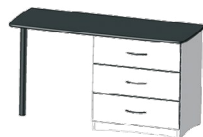

## ARMOIRE 1 PORTE

**DIMENSIONS** L675 x P548 x H1793 mm

- ▶ Charnière à gauche
- ▶ 1 étagère
- ▶ 1 penderie

## ARMOIRE 2 PORTES

**DIMENSIONS** L1125 x P548 x H1793 mm

- ▶ 1 étagère en haut sur toute la largeur
- ▶ 3 demi-étagères
- ▶ 1 penderie à droite

## COMMODO

**DIMENSIONS** L875 x P548 x H758 mm

- ▶ 3 tiroirs sur coulisse métal avec butée anti-chute