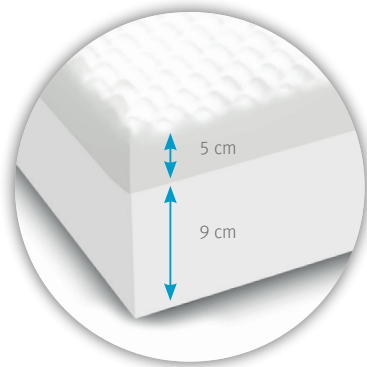

Trykmålinger på madrasser

-Ergolet ALPHA madras

Trykmåling foretaget med en mand, som vejer 91 kg og er 186 cm høj. ALPHA skummadras er lavet af 9 cm koldskum og 5 cm viskoelastiskskum. Den viskoelastiske skum på ALPHA-madrassen har unikke trykafastende egenskaber. Den reagerer på kroppens varme og vægt, og derved bliver skummet blødere og man "smelter" ned i skummet. Der opnås større og mere optimal støttekomfort, og der sker er en trykaflastning. Denne skumtype "memory foam" er anvendt ofte til forebyggelse af tryksår, pga. de unikke trykafastende egenskaber.

ALPHA

Almindelig madras